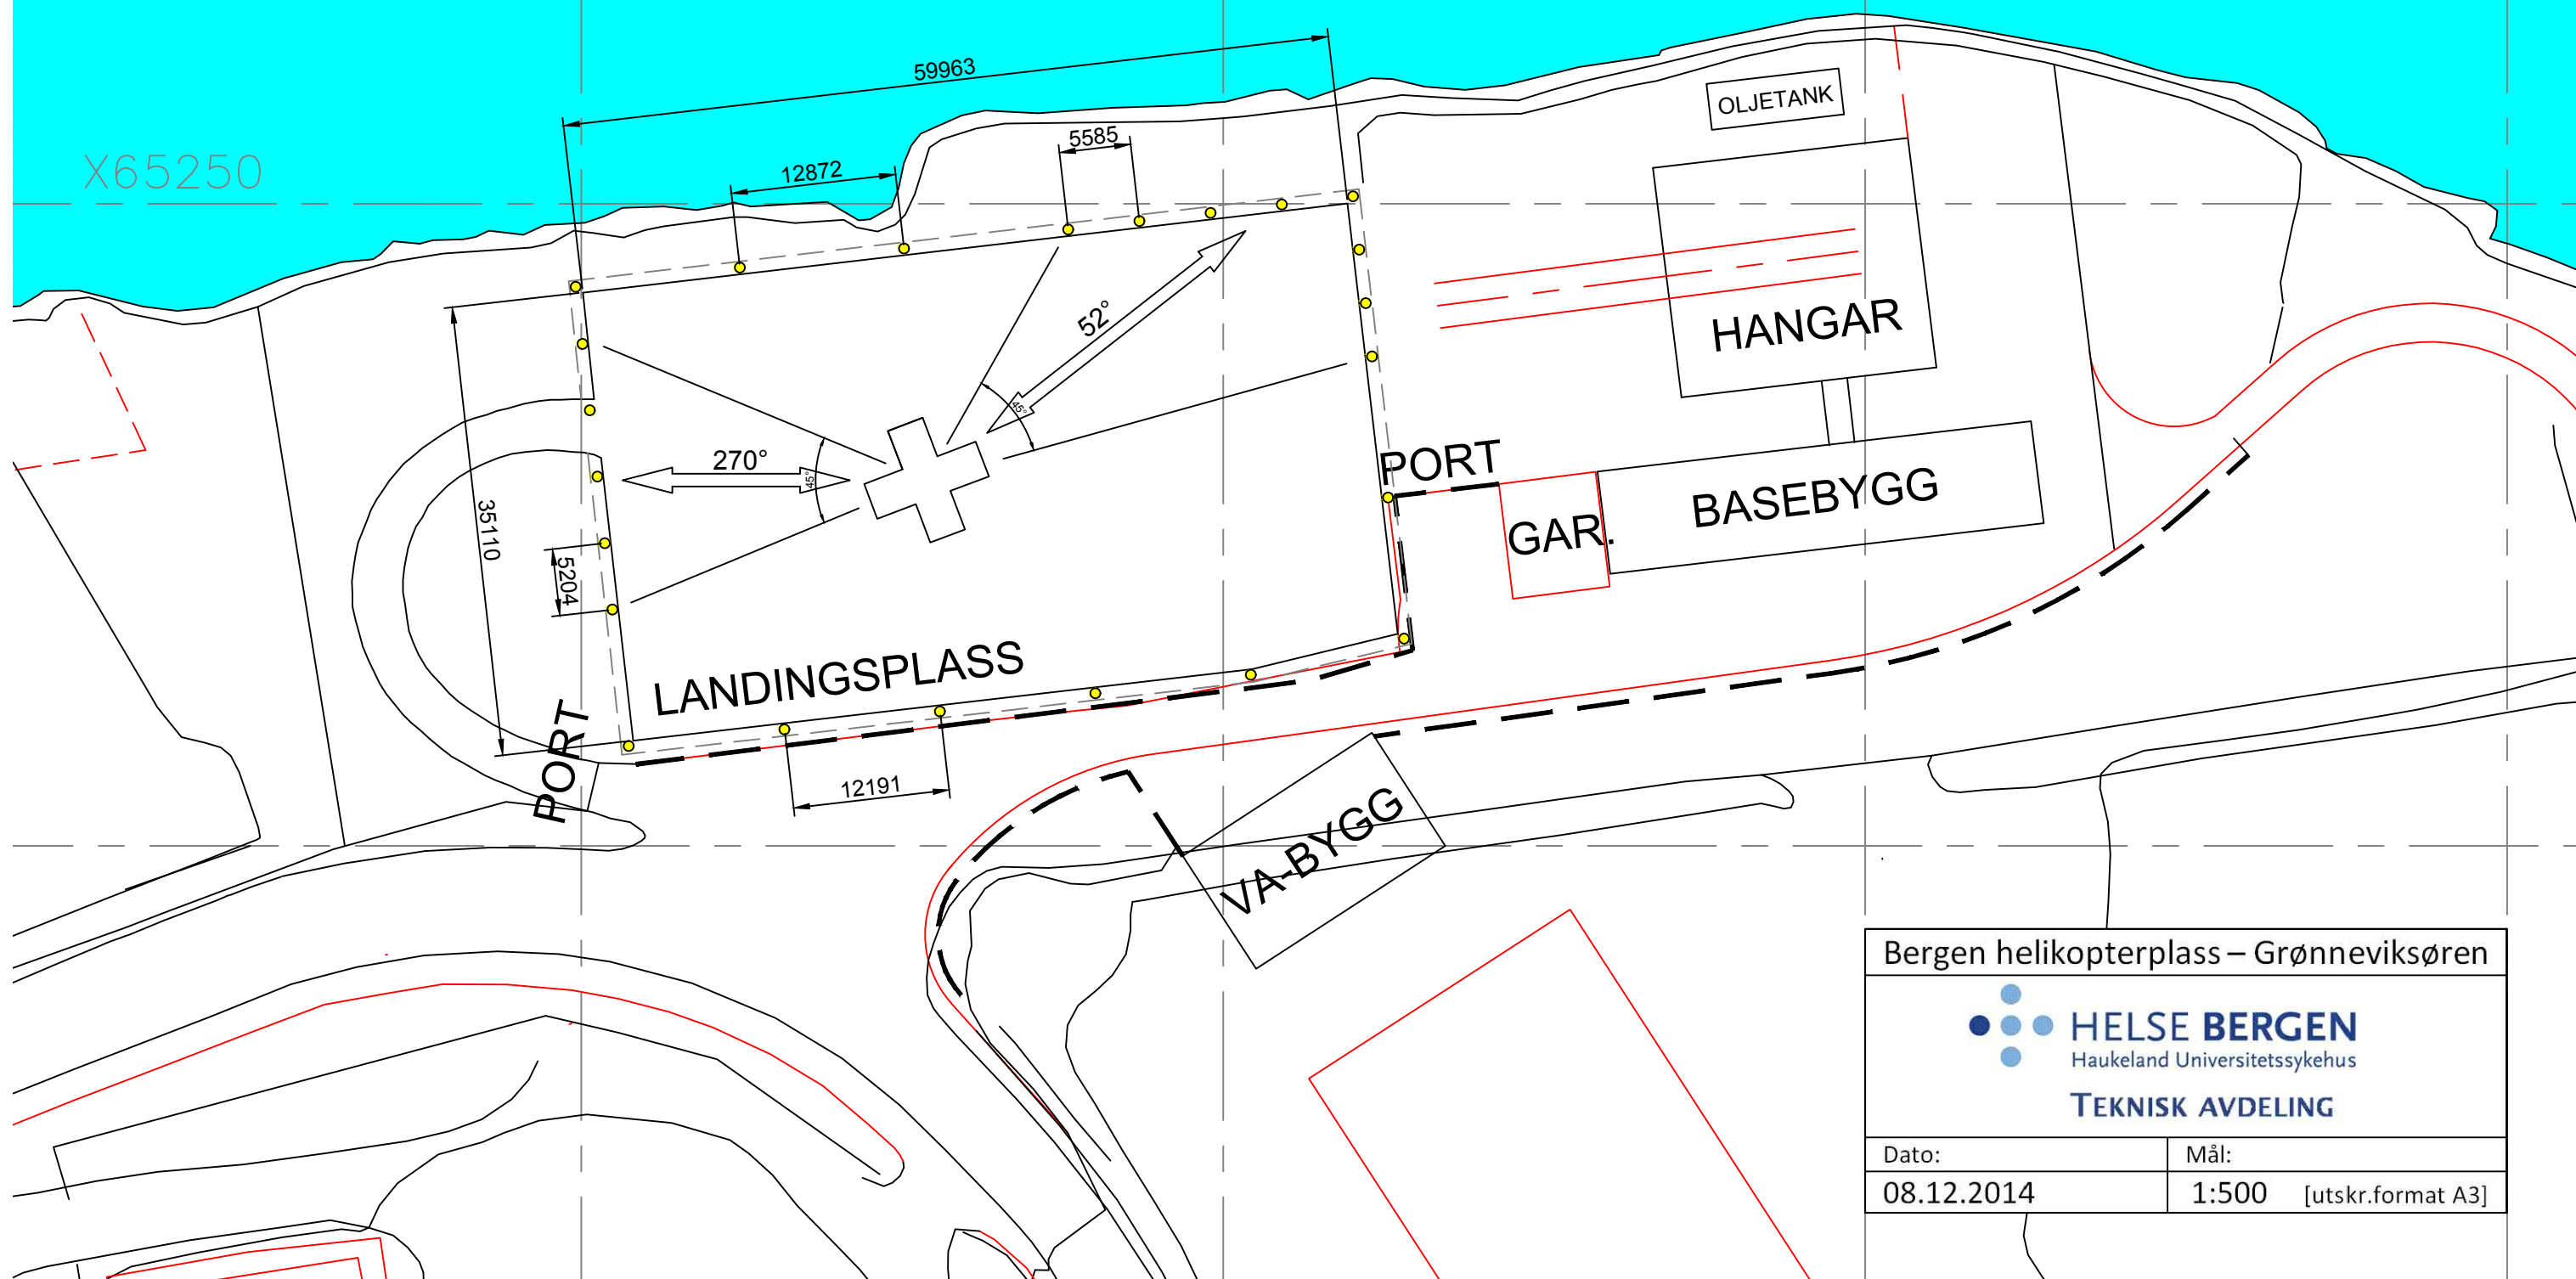

X65300

X65250

Y61050

Y61100

Y61150

Y61200

Bergen helikopterplass – Grønneviksøren

Dato:	Mål:
08.12.2014	1:500 [utskr.format A3]